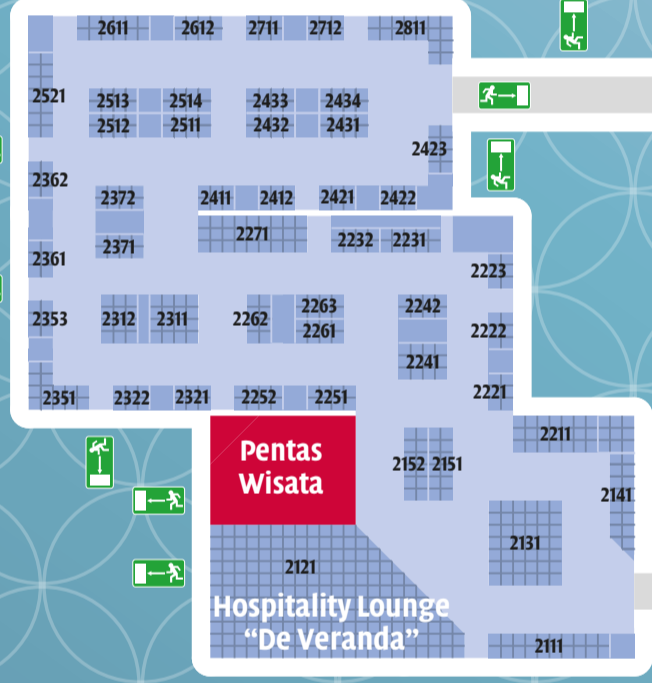

# Eetwijk

(Invaliden) toiletten

EHBO 1212

(Invaliden) toiletten

# Indonesië-Paviljoen

# Entree

**TONG TONG FAIR**
  
 62<sup>e</sup>
  
 28 MEI
   
 T/M
   
 7 JUNI
   
 2020

- 1m<sup>2</sup>
- A2-posters
- billboards

Wijzigingen voorbehouden.  
Versie 4 oktober 2019.