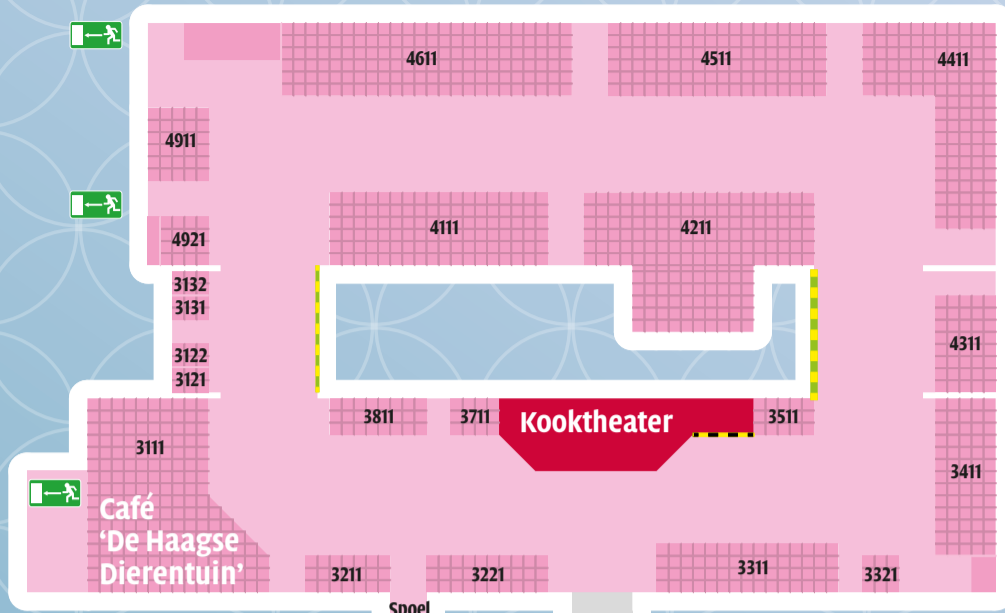

# Eetwijk

(Invaliden) toiletten

EHBO 1212

(Invaliden) toiletten

# Entree

**TONG TONG FAIR**
  
 62<sup>e</sup>
  
 28 MEI
   
 T/M
   
 7 JUNI
   
 2020

- 1m<sup>2</sup>
- A2-posters
- billboards

Wijzigingen voorbehouden.  
Versie 4 oktober 2019.