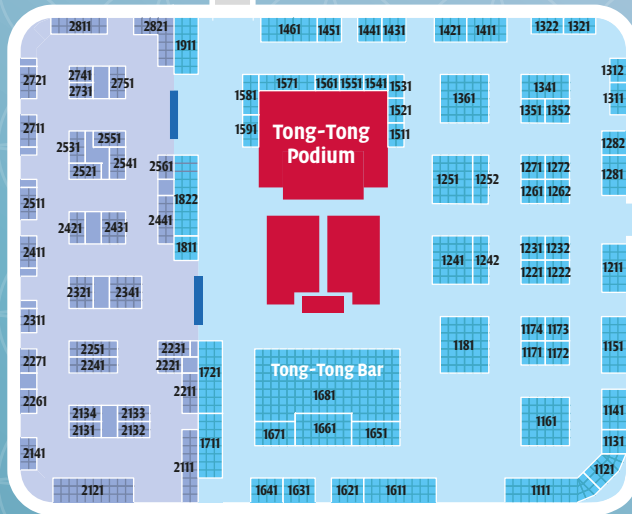

Foodtruck
Picnic Area

Eetwijk

De Ronde

Indonesië-
Paviljoen

(Invaliden)
toiletten

Grand Pasar

(Invaliden)
toiletten

Entree