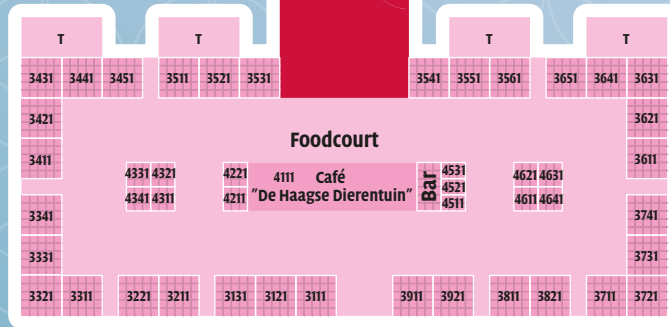

Foodtruck
Picnic Area

Eetwijk

De Ronde

Indonesië-
Paviljoen

(Invaliden)
toiletten

Grand Pasar

(Invaliden)
toiletten

Entree