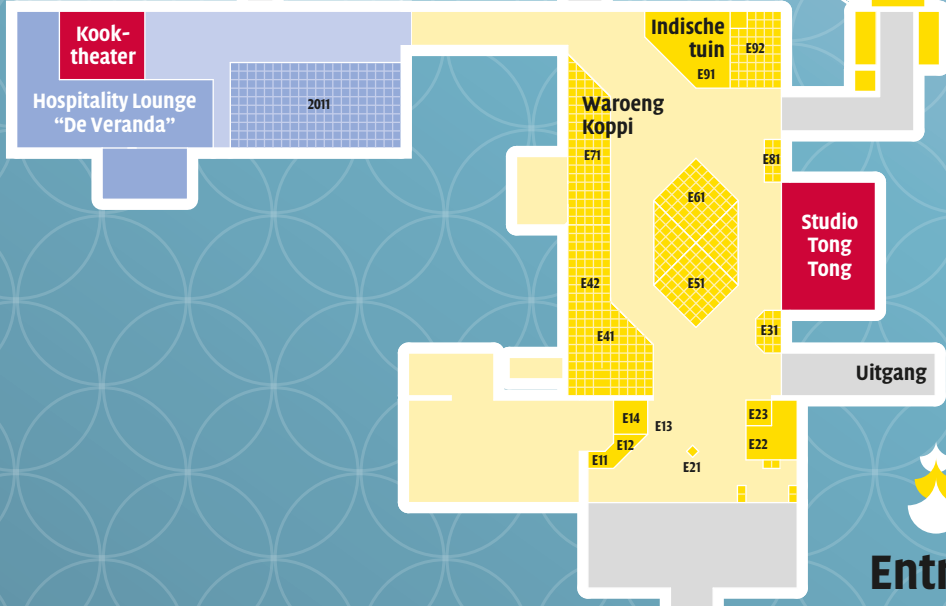

Indonesië Paviljoen

(invaliden) toiletten

EHBO 1212

Grand Pasar

(invaliden) toiletten

Entree