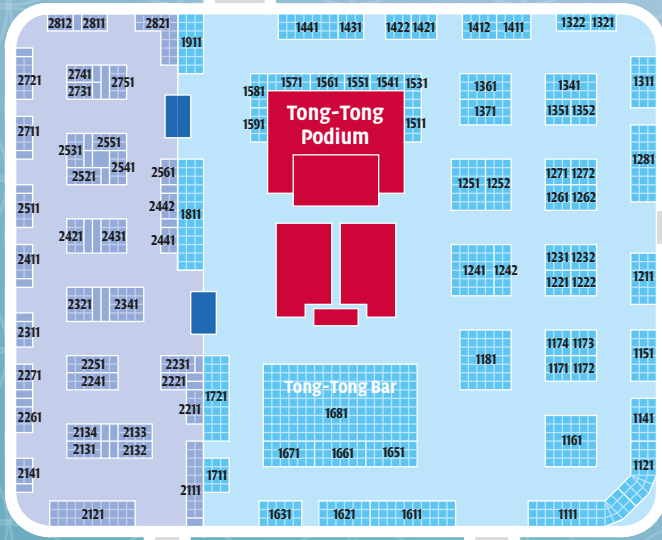

Indonesië Paviljoen

(invaliden) toiletten

EHBO 1212

Grand Pasar

(invaliden) toiletten

Entree