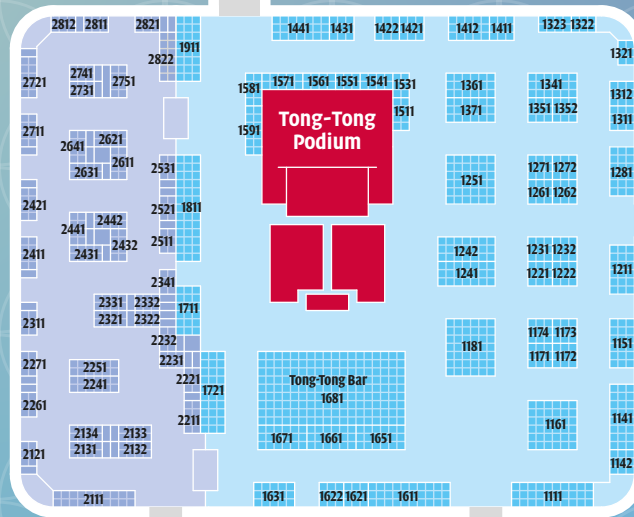

Eetwijk

Indonesië Paviljoen

Grand Pasar

Indische tuin

Waroeng Koppi

Studio Tong Tong

Uitgang

Entree

TONG TONG FAIR

64^e
24/05 -
02/06
2024

versie 02 (25/01/2024), wijzigingen voorbehouden