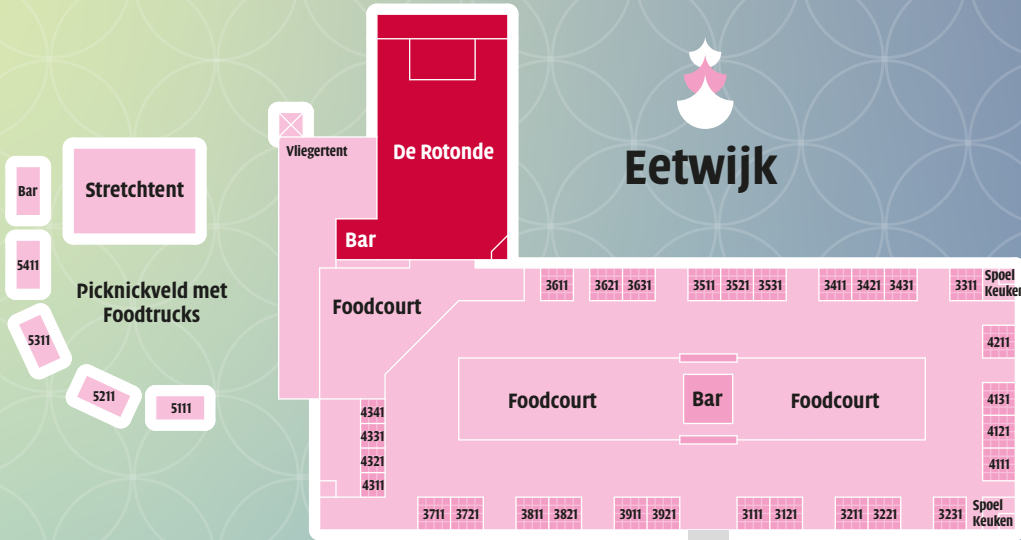

Eetwijk

Indonesië Paviljoen

Grand Pasar

Indische tuin

Waroeng Koppi

Studio Tong Tong

Uitgang

Entree